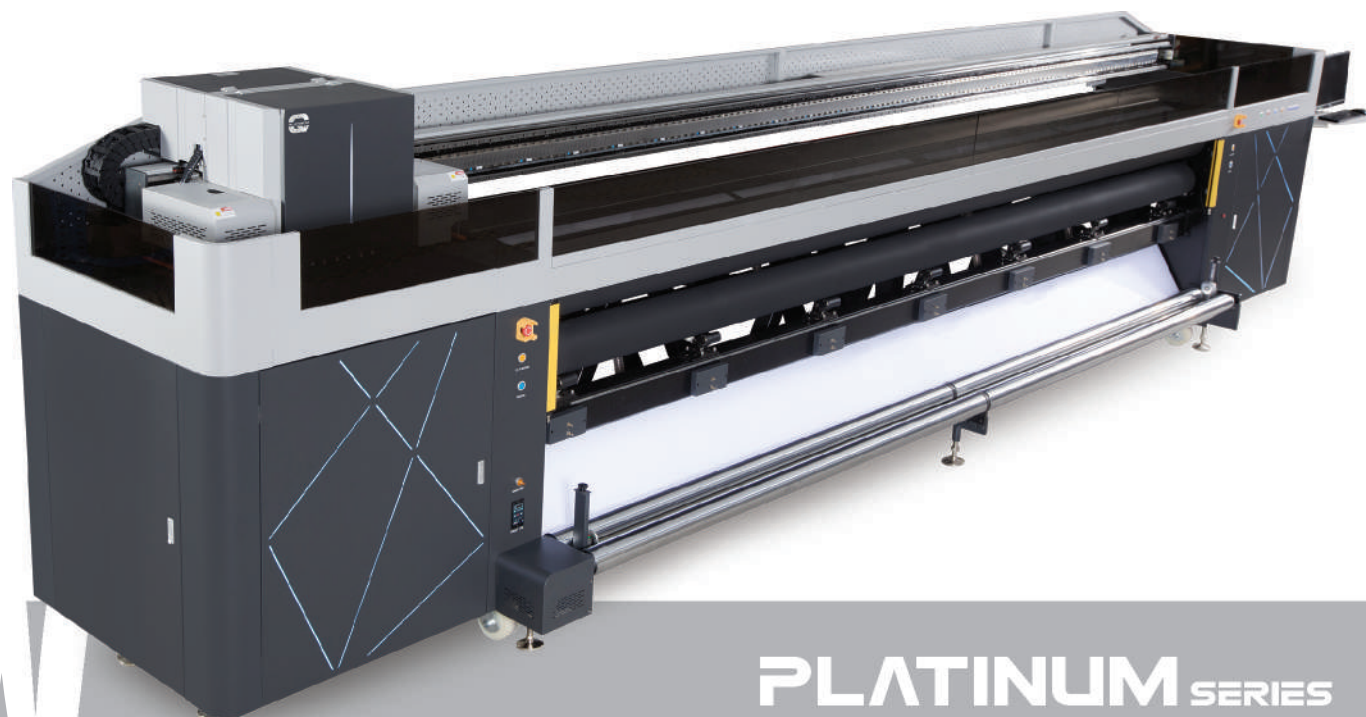

"All technical details in this catalog are subject to change by Liyu"

2880
dpi

QR Printer 3300/5300

DESIGN
NEW
VISION

PLATINUM SERIES

KONICA MINOLTA

Teknik Detaylar

| | |
|-----------------------------|---|
| Baskı Kafaları | Konica Minolta 1024i |
| Baskı Kafa Sayısı | 16 (Maks.) |
| Damla Hacmi | 6 Pl. 13 Pl. |
| Renk Skalası | CMYK + White + Lc + Lm + Varnish |
| Boya Tipi | UV - LED |
| Kurutma Tipi | LED Kurutma |
| Baskı Geniřliđi | 3300 mm - 5300 mm |
| Baskı Tablası Geniřliđi | 3400 mm - 5400 mm |
| Baskı Çözünürlüđü | 2880 dpi |
| Baskı Hızı (Maksimum) | 130 m ² /s |
| Rip Yazılımı | PhotoPrint / Caldera (Opsiyonel) |
| Baskı Arayüzü | PCIE System |
| Güç Gereksinimi | 230v (+/-) 10% 40A / 50HZ - 230v (+/-) 10% 40A / 50HZx2 |
| Makine Ölçüsü (Tabla Dahil) | 6412 mm x 1620 mm x 2100 mm / 8700 mm x 1620 mm x 1971 |
| Makine Ađırlıđı | 2800 kg. - 5500 kg. |